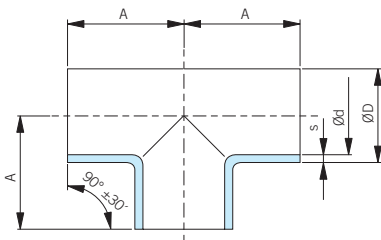

### Afmetingen

Zie tabel

Tabel 1: Technische gegevens & artikelnummers: 304 Gebeitst

	A	ø <sub>s</sub>	ø <sub>D</sub>	ø <sub>d</sub>	Max. pressure	Weight	Artikel-nummer
DN	mm	mm	mm	mm	bar	kg	<b>RVS 304</b>
20	40,0	1,5	23,0	20,0	25,0	0,100	11655999
25	50,0	1,5	29,0	26,0	25,0	0,120	12682164
32	55,0	1,5	35,0	32,0	25,0	0,150	12682165
40	60,0	1,5	41,0	38,0	25,0	0,210	12682166
50	70,0	1,5	53,0	50,0	25,0	0,300	12682167
65	80,0	2,0	70,0	66,0	16,0	0,580	12682168
80	90,0	2,0	85,0	81,0	16,0	0,850	12682169
100	100,0	2,0	104,0	100,0	12,5	0,980	12682170
125	187,5	2,0	129,0	125,0	10,0	2,710	12681271
150	225,0	2,0	154,0	150,0	10,0	3,880	12682172